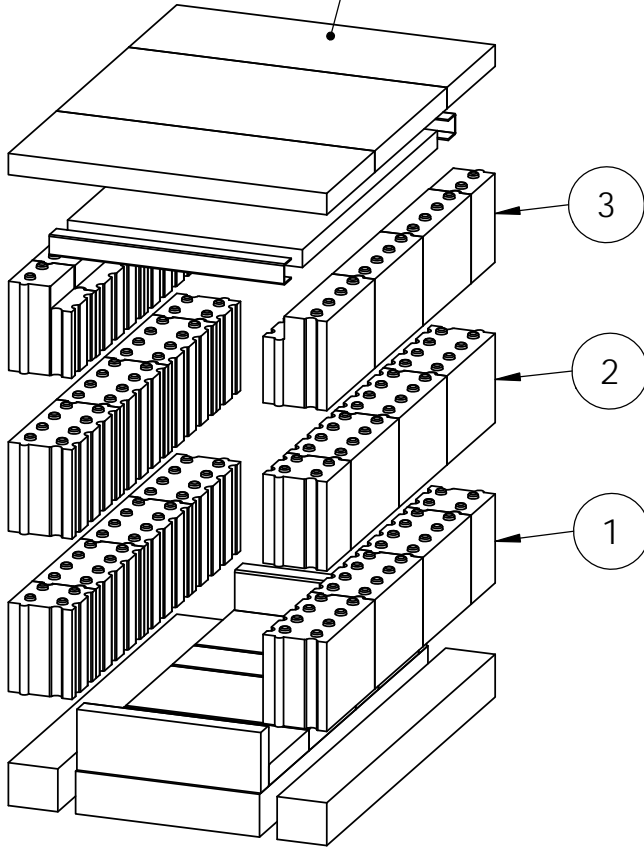

Bei Stahlmantel  
ersetzt ein Formstück  
die Deckenplatten.

Reihe 3

Reihe 2

Reihe 1

OFEN Innovativ GmbH  
 Rotenbachweg 6  
 86633 Neuburg / Rödenhof  
 Tel. 08431-537007 Fax 537008

ZEICHNUNG NICHT SKALIEREN

ÄNDERUNG

BENENNUNG:

Feuerraum SML-T

ZEICHNUNGSPfad.

D:\Dokumente\OneDrive\Dokumente\0\_Kandern\OfenInno\Palego 2\Aufbau\small\

A4

GEZEICHNET

NAME  
Amrehn G.

DATUM  
13.02.2023

GEPRÜFT

GEWICHT: 114.62

MASSSTAB: 1:10

BLATT 1 VON 1