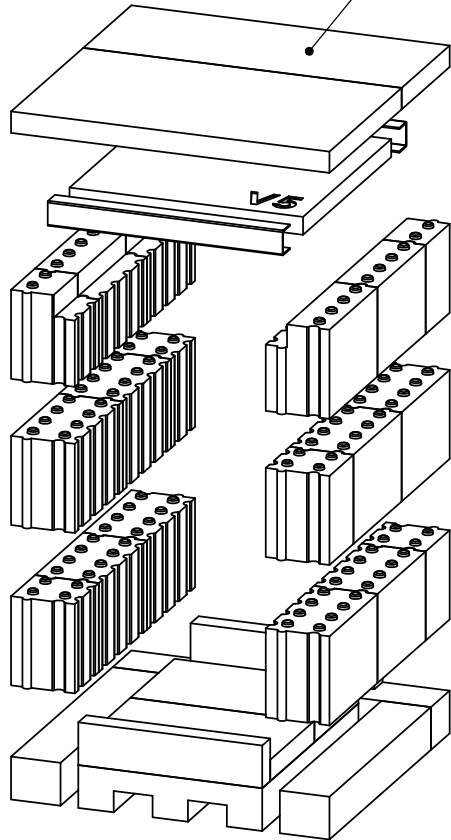

Bei Stahlmantel  
ersetzt ein Formstück  
die Deckenplatten.

Reihe 3

Reihe 2

Reihe 1

OFEN Innovativ GmbH  
Rotenbachweg 6  
86633 Neuburg / Rödendorf  
Tel. 08431-537007 Fax 537008

ZEICHNUNG NICHT SKALIEREN

ÄNDERUNG

BENENNUNG:

Feuerraum SMK-T

ZEICHNUNGSPfad.

D:\Dokumente\IONOS HiDrive\users\hllbilli6710\_Kandern\OfenInno\Palego 2\Aufbau\small\

A4

GEZEICHNET

NAME  
Amrehn G.

DATUM  
20.01.2021

GEPRÜFT

GEWICHT: 80.44

MASSSTAB: 1:10

BLATT 1 VON 1