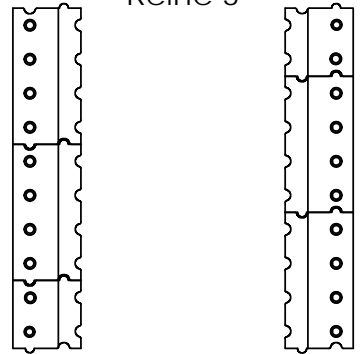

Bei Stahlmantel  
ersetzt ein Formstück  
die Deckenplatten.

Reihe 3

Reihe 2

Reihe 1

OFEN Innovativ GmbH  
Rotenbachweg 6  
86633 Neuburg / Rödendorf  
Tel. 08431-537007 Fax 537008

ZEICHNUNG NICHT SKALIEREN

ÄNDERUNG

BENENNUNG:

Feuerraum SMK-T

ZEICHNUNGSPfad.

D:\Dokumente\IONOS HiDrive\users\hllbilli6710\_Kandern\OfenInno\Palego 2\Aufbau\small\

A4

GEZEICHNET

NAME  
Amrehn G.

DATUM  
20.01.2021

GEPRÜFT

GEWICHT: 80.44

MASSSTAB: 1:10

BLATT 1 VON 1