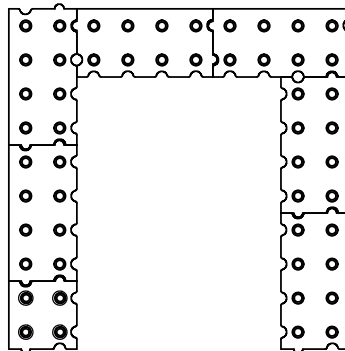

Bei Stahlmantel  
ersetzt ein Formstück  
die Deckenplatten.

Reihe 6

Reihe 5

Reihe 4

Auflagerblech

Reihe 1

Reihe 2

Reihe 3

GEPRÜFT

GEWICHT: 161.57

MASSSTAB: 1:10

BLATT 1 VON 1