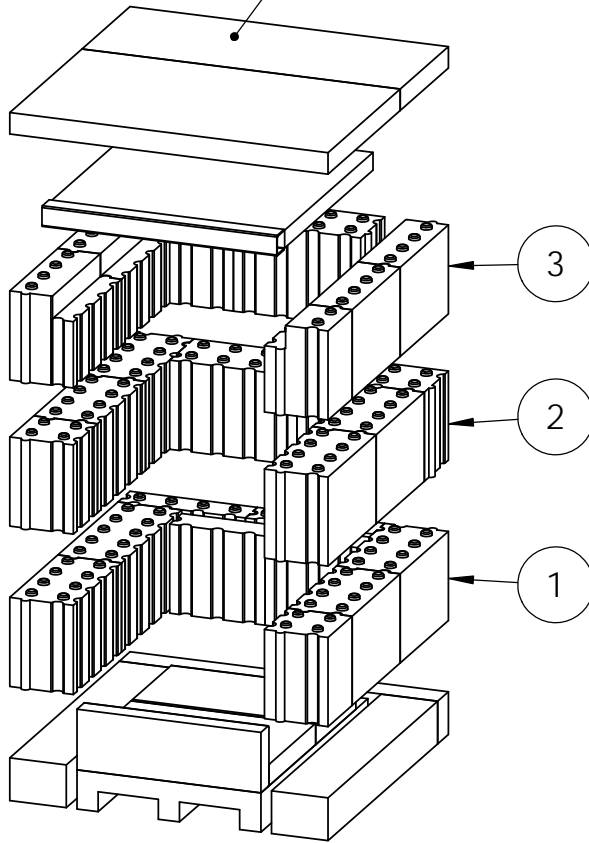

Bei Stahlmantel
ersetzt ein Formstück
die Deckenplatten.

Reihe 3

Reihe 2

Reihe 1

Steine lose
einstellen, damit
Sekundärluft
einströmen
kann.

OFEN Innovativ GmbH
Rotenbachweg 6
Tel. 08431-537007 Fax 537008

ZEICHNUNG NICHT SKALIEREN

ÄNDERUNG

BENENNUNG:

Feuerraum SMK

ZEICHNUNGSNR.

SMK

A4

GEZEICHNET
GEPRÜFT

NAME
Amrehn G.

DATUM
13.02.2023

GEWICHT: 95.35

MASSSTAB: 1:10

BLATT 1 VON 1