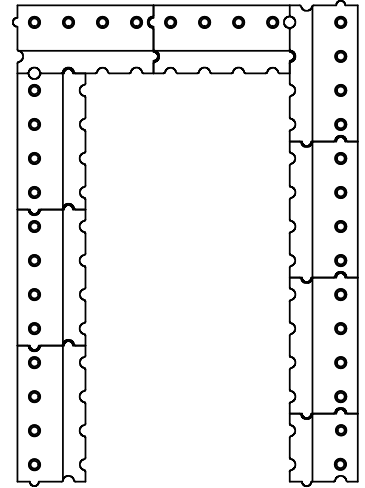

Bei Stahlmantel  
ersetzt ein Formstück  
die Deckenplatten.

Reihe 4

Reihe 3

Reihe 1

Reihe 2

Steine lose  
einstellen, dass  
hinten Luft  
einströmen  
kann.

OFEN Innovativ GmbH  
Rotenbachweg 6  
86633 Neuburg / Rödendorf  
Tel. 08431-537007 Fax 537008

ZEICHNUNG NICHT SKALIEREN

ÄNDERUNG

BENENNUNG:  
Feuerraum SJL

GEZEICHNET	NAME	DATUM
	Amrehn G.	07.01.2022

ZEICHNUNGSNR.	A4
D:\Dokumente\OneDrive\Dokumente\0_Kandern\OfenInno\Palego 2\Aufbau\small	

GEPRÜFT	GEWICHT: 160.05
---------	-----------------

MASSSTAB: 1:10

BLATT 1 VON 1