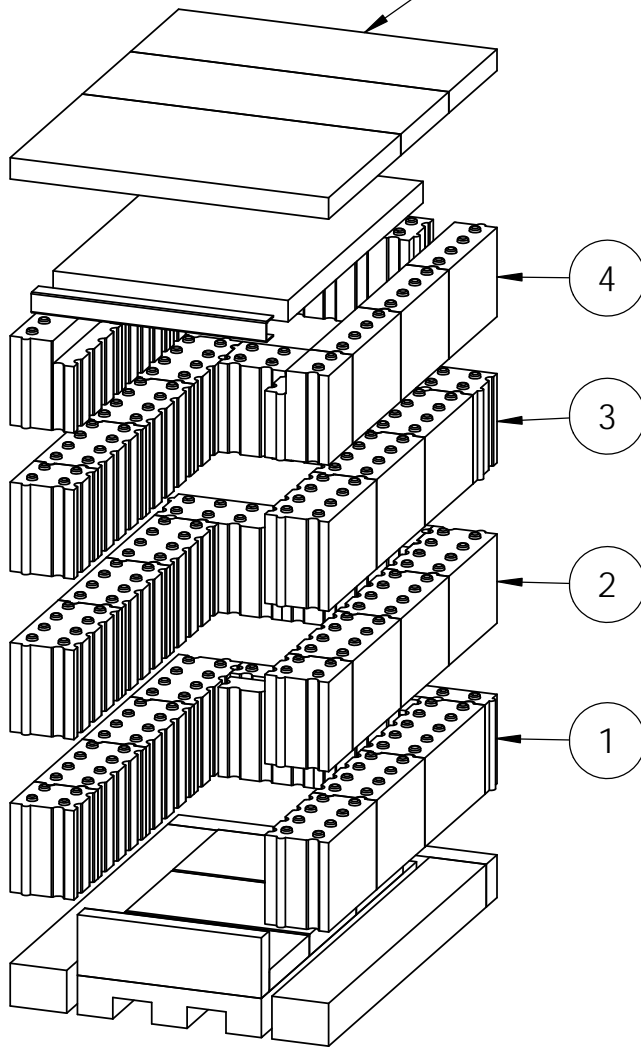

Bei Stahlmantel  
ersetzt ein Formstück  
die Deckenplatten.

Reihe 4

Reihe 3

Reihe 1

Reihe 2

Steine lose  
einstellen, dass  
hinten Luft  
einströmen  
kann.

OFEN Innovativ GmbH  
Rotenbachweg 6  
86633 Neuburg / Rödendorf  
Tel. 08431-537007 Fax 537008

ZEICHNUNG NICHT SKALIEREN

ÄNDERUNG

BENENNUNG:  
Feuerraum SJL

GEZEICHNET	NAME	DATUM
	Amrehn G.	07.01.2022

ZEICHNUNGSNR.	A4
D:\Dokumente\OneDrive\Dokumente\0_Kandern\OfenInno\Palego 2\Aufbau\small	

GEPRÜFT	GEWICHT: 160.05
---------	-----------------

MASSSTAB: 1:10

BLATT 1 VON 1