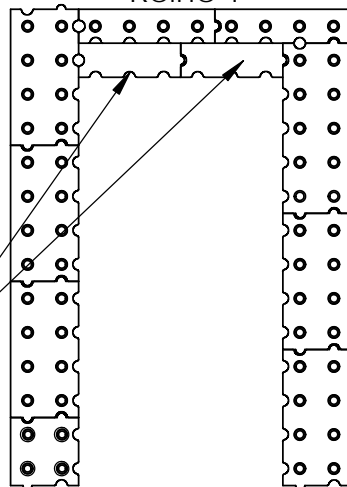

Bei Stahlmantel  
ersetzt ein Formstück  
die Deckenplatten.

Reihe 4

Reihe 3

Reihe 1

Reihe 2

Steine lose  
einstellen, dass  
hinten Luft  
einströmen  
kann.

OFEN Innovativ GmbH  
Rotenbachweg 6  
86633 Neuburg / Rödendorf  
Tel. 08431-537007 Fax 537008

ZEICHNUNG NICHT SKALIEREN

ÄNDERUNG

BENENNUNG:  
Feuerraum SJL

GEZEICHNET	NAME	DATUM
	Amrehn G.	07.01.2022

ZEICHNUNGSNR.	A4
D:\Dokumente\OneDrive\Dokumente\0_Kandern\OfenInno\Palego 2\Aufbau\small	

GEPRÜFT	GEWICHT: 160.05
---------	-----------------

MASSSTAB: 1:10

BLATT 1 VON 1