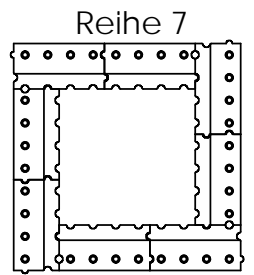

Bei Stahlmantel
ersetzt ein Formstück
die Deckenplatten.

Auflageblech

Reihe 1

Reihe 2

Reihe 3

Steine lose
einstellen, damit
Sekundärluft
einströmen
kann.

OFEN Innovativ GmbH
Rotenbachweg 6
86633 Neuburg / Rödendorf
Tel. 08431-537007 Fax 537008

ZEICHNUNG NICHT SKALIEREN

ÄNDERUNG

BENENNUNG:

Feuerraum SJK D2

ZEICHNUNGSPfad.

D:\Dokumente\WONOS HiDrive\users\hilibill\6710_Kandern\OfenInno\Palego 2\Aufbau\small

A4

GEZEICHNET

NAME
Amrehn G.

DATUM
25.01.2021

GEPRÜFT

GEWICHT: 186.42

MASSSTAB: 1:15

BLATT 1 VON 1