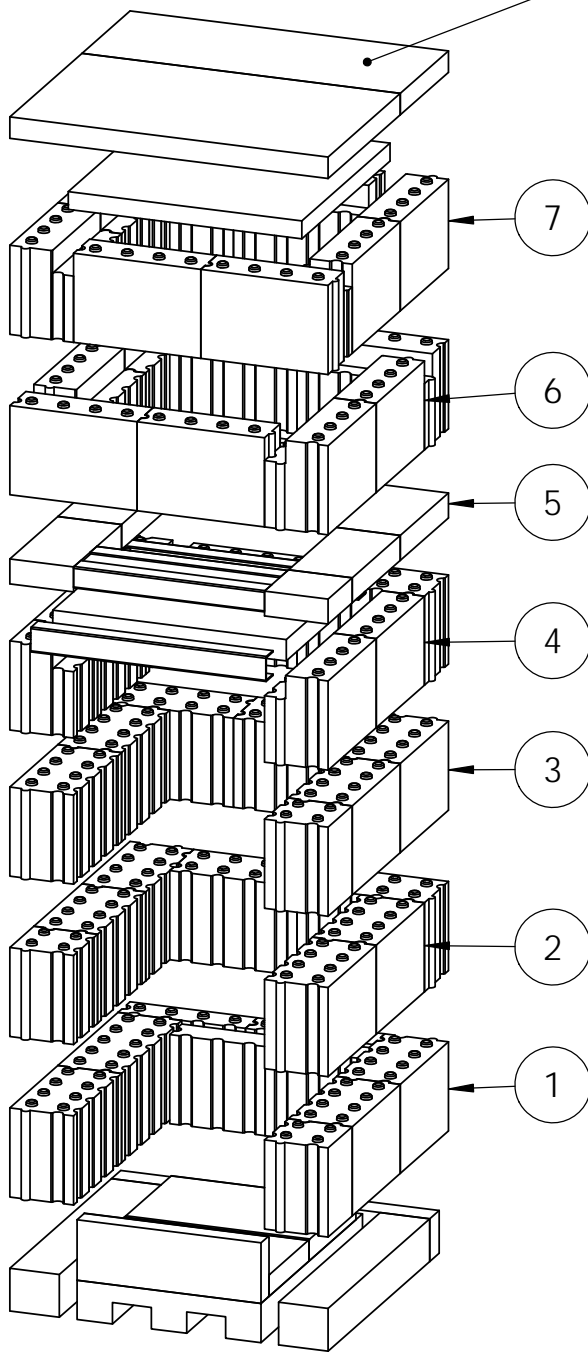

Bei Stahlmantel
ersetzt ein Formstück
die Deckenplatten.

Auflageblech

Reihe 1

Reihe 2

Reihe 3

Steine lose
einstellen, damit
Sekundärluft
einströmen
kann.

OFEN Innovativ GmbH
Rotenbachweg 6
86633 Neuburg / Rödendorf
Tel. 08431-537007 Fax 537008

ZEICHNUNG NICHT SKALIEREN

ÄNDERUNG

BENENNUNG:

Feuerraum SJK D2

ZEICHNUNGSPfad.

D:\Dokumente\WONOS HiDrive\users\hilibill\6710_Kandern\OfenInno\Palego 2\Aufbau\small

A4

GEZEICHNET

NAME
Amrehn G.

DATUM
25.01.2021

GEPRÜFT

GEWICHT: 186.42

MASSSTAB: 1:15

BLATT 1 VON 1