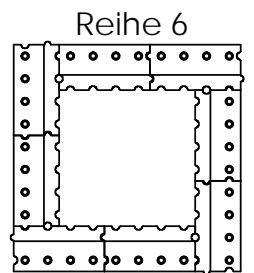

Bei Stahlmantel
ersetzt ein Formstück
die Deckenplatten.

Auflageblech

Reihe 1

Reihe 2

Reihe 3

Steine lose
einstellen, damit
Sekundärluft
einströmen
kann.

OFEN Innovativ GmbH
Rotenbachweg 6
86633 Neuburg / Rödendorf
Tel. 08431-537007 Fax 537008

ZEICHNUNG NICHT SKALIEREN

ÄNDERUNG

BENENNUNG:

Feuerraum SJK D2

ZEICHNUNGSPfad.

D:\Dokumente\WONOS HiDrive\users\hilibill\6710_Kandern\OfenInno\Palego 2\Aufbau\small

A4

GEZEICHNET

NAME
Amrehn G.

DATUM
25.01.2021

GEPRÜFT

GEWICHT: 186.42

MASSSTAB: 1:15

BLATT 1 VON 1