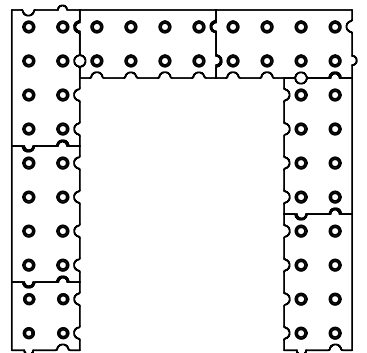

Bei Stahlmantel
ersetzt ein Formstück
die Deckenplatten.

Reihe 4

Reihe 3

Reihe 2

Reihe 1

Steine lose
einstellen, damit
Sekundärluft
einströmen
kann.

OFEN Innovativ GmbH
Rotenbachweg 6
Tel. 08431-537007 Fax 537008

NAME
Amrehn G.

DATUM
15.06.2021

GEPRÜFT

GEWICHT: 119.59

MASSSTAB: 1:10

BLATT 1 VON 1