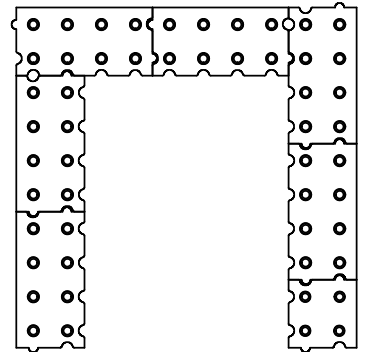

Bei Stahlmantel
ersetzt ein Formstück
die Deckenplatten.

Reihe 4

Reihe 3

Reihe 2

Reihe 1

Steine lose
einstellen, damit
Sekundärluft
einströmen
kann.

OFEN Innovativ GmbH
Rotenbachweg 6
Tel. 08431-537007 Fax 537008

NAME
Amrehn G.

DATUM
15.06.2021

GEPRÜFT

GEWICHT: 119.59

MASSSTAB: 1:10

BLATT 1 VON 1