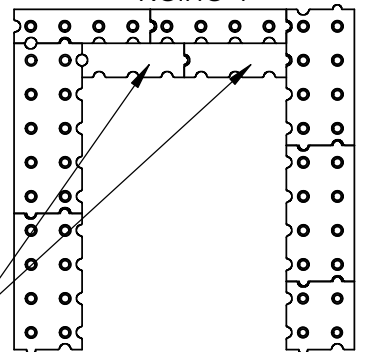

Bei Stahlmantel
ersetzt ein Formstück
die Deckenplatten.

Reihe 4

Reihe 3

Reihe 2

Reihe 1

Steine lose
einstellen, damit
Sekundärluft
einströmen
kann.

OFEN Innovativ GmbH
Rotenbachweg 6
Tel. 08431-537007 Fax 537008

NAME
Amrehn G.

DATUM
15.06.2021

GEPRÜFT

GEWICHT: 119.59

MASSSTAB: 1:10

BLATT 1 VON 1