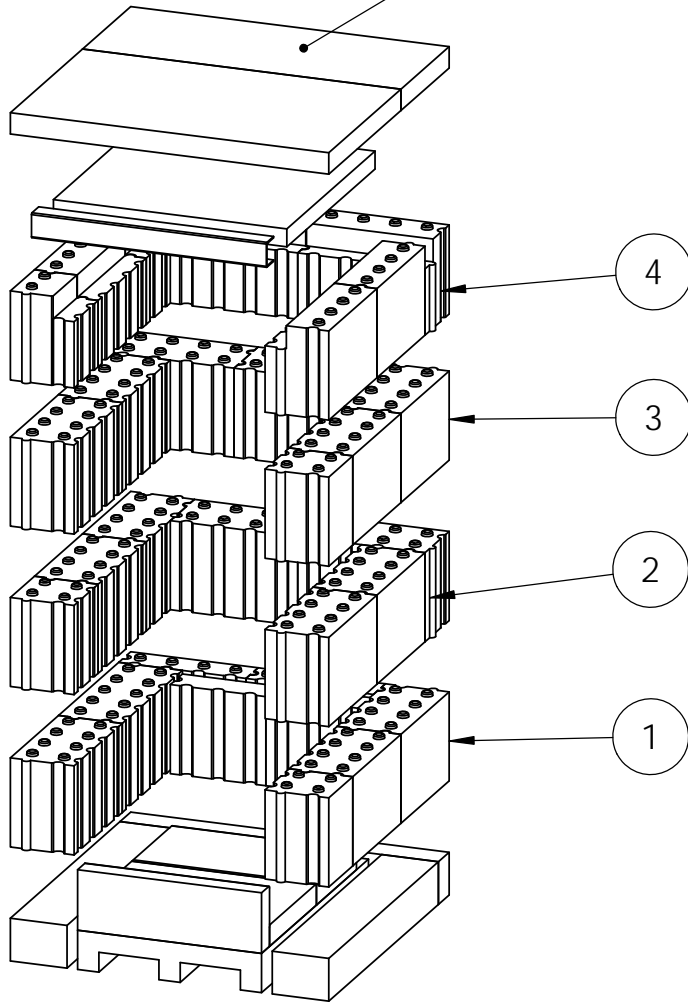

Bei Stahlmantel
ersetzt ein Formstück
die Deckenplatten.

Reihe 4

Reihe 3

Reihe 2

Reihe 1

Steine lose
einstellen, damit
Sekundärluft
einströmen
kann.

OFEN Innovativ GmbH
Rotenbachweg 6
Tel. 08431-537007 Fax 537008

ZEICHNUNG NICHT SKALIEREN

ÄNDERUNG

BENENNUNG:

Feuerraum SJK

ZEICHNUNGSPfad.

D:\Dokumente\HiDrive\users\hlibilli\0_Kandern\OfenInno\Palego 2\Aufbau\small\

A4

GEZEICHNET

NAME
Amrehn G.

DATUM
15.06.2021

GEPRÜFT

GEWICHT: 119.59

MASSSTAB: 1:10

BLATT 1 VON 1