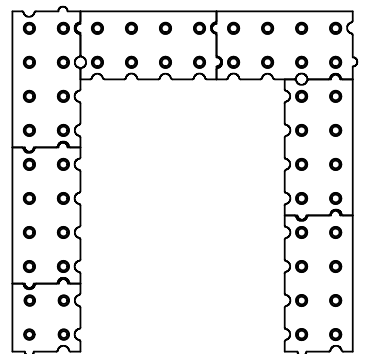

Bei Stahlmantel
ersetzt ein Formstück
die Deckenplatten.

Reihe 6

Reihe 3 + 5

Reihe 2 + 4

Reihe 1

Steine lose
einstellen, damit
Sekundärluft
einströmen
kann.

OFEN Innovativ GmbH
Rotenbachweg 6
86633 Neuburg / Rödendorf
Tel. 08431-537007 Fax 537008

| | |
|---------|-----------------|
| GEPRÜFT | GEWICHT: 169.12 |
|---------|-----------------|

MASSSTAB: 1:10

BLATT 1 VON 1