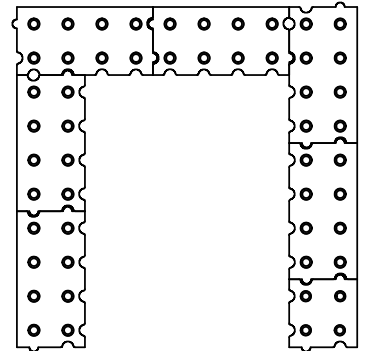

Bei Stahlmantel
ersetzt ein Formstück
die Deckenplatten.

Reihe 6

Reihe 3 + 5

Reihe 2 + 4

Reihe 1

Steine lose
einstellen, damit
Sekundärluft
einströmen
kann.

OFEN Innovativ GmbH
Rotenbachweg 6
86633 Neuburg / Rödendorf
Tel. 08431-537007 Fax 537008

| | |
|---------|-----------------|
| GEPRÜFT | GEWICHT: 169.12 |
|---------|-----------------|

MASSSTAB: 1:10

BLATT 1 VON 1