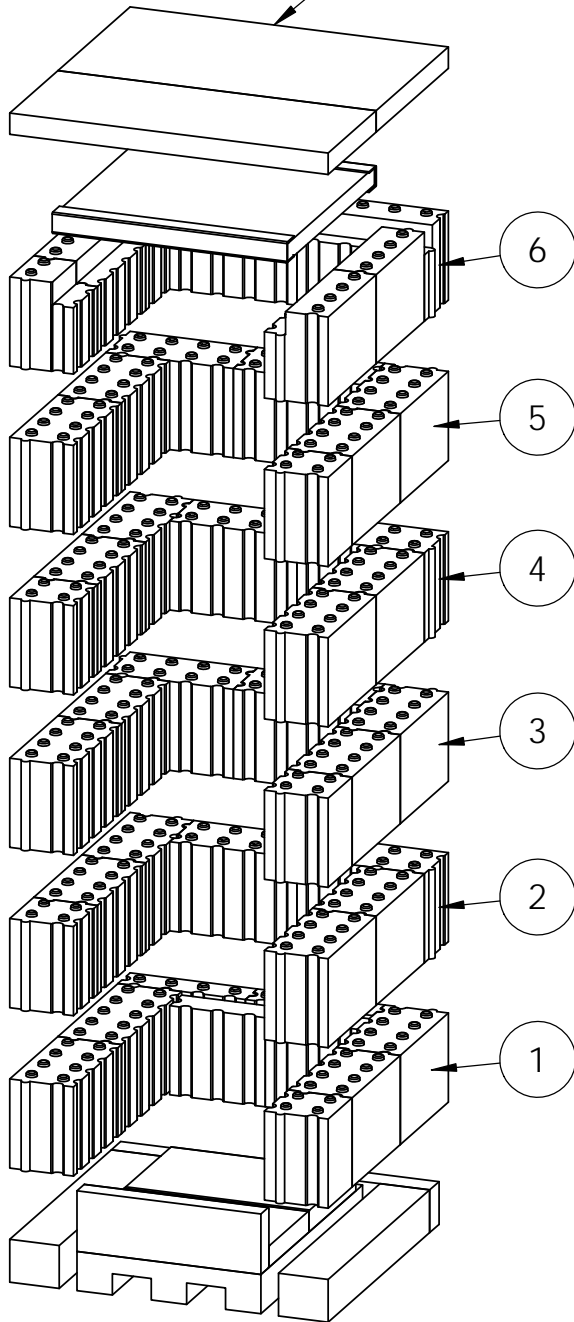

Bei Stahlmantel
ersetzt ein Formstück
die Deckenplatten.

Reihe 6

Reihe 3 + 5

Reihe 2 + 4

Reihe 1

Steine lose
einstellen, damit
Sekundärluft
einströmen
kann.

OFEN Innovativ GmbH
Rotenbachweg 6
86633 Neuburg / Rödendorf
Tel. 08431-537007 Fax 537008

ZEICHNUNG NICHT SKALIEREN

ÄNDERUNG

BENENNUNG:
Feuerraum SHK

ZEICHNUNGSPfad:
D:\Dokumente\OneDrive\Dokumente\O_Kandern\OfenInno\Palego 2\Aufbau\small

A4

| | | |
|------------|-----------|------------|
| GEZEICHNET | NAME | DATUM |
| | Amrehn G. | 13.02.2023 |

| | |
|---------|-----------------|
| GEPRÜFT | GEWICHT: 169.12 |
|---------|-----------------|

MASSSTAB: 1:10

BLATT 1 VON 1