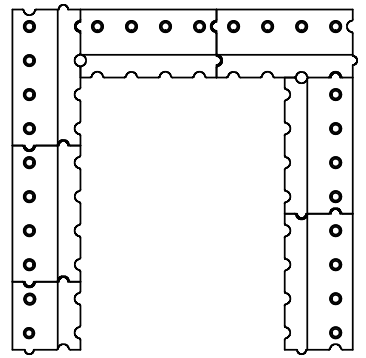

Bei Stahlmantel
ersetzt ein Formstück
die Deckenplatten.

Reihe 6

Reihe 3 + 5

Reihe 2 + 4

Reihe 1

Steine lose
einstellen, damit
Sekundärluft
einströmen
kann.

OFEN Innovativ GmbH
Rotenbachweg 6
86633 Neuburg / Rödendorf
Tel. 08431-537007 Fax 537008

ZEICHNUNG NICHT SKALIEREN

ÄNDERUNG

BENENNUNG:
Feuerraum SHK

ZEICHNUNGSPfad:
D:\Dokumente\OneDrive\Dokumente\O_Kandern\OfenInno\Palego 2\Aufbau\small

A4

| | | |
|------------|-----------|------------|
| GEZEICHNET | NAME | DATUM |
| | Amrehn G. | 13.02.2023 |

| | |
|---------|-----------------|
| GEPRÜFT | GEWICHT: 169.12 |
|---------|-----------------|

MASSSTAB: 1:10

BLATT 1 VON 1