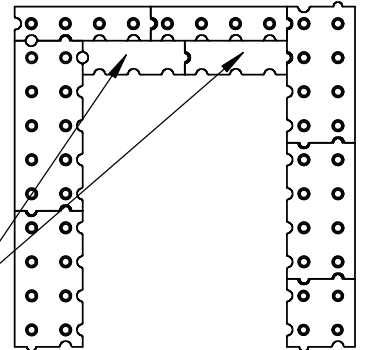

Bei Stahlmantel
ersetzt ein Formstück
die Deckenplatten.

Reihe 6

Reihe 3 + 5

Reihe 2 + 4

Reihe 1

Steine lose
einstellen, damit
Sekundärluft
einströmen
kann.

OFEN Innovativ GmbH
Rotenbachweg 6
86633 Neuburg / Rödendorf
Tel. 08431-537007 Fax 537008

| | |
|---------|-----------------|
| GEPRÜFT | GEWICHT: 169.12 |
|---------|-----------------|

MASSSTAB: 1:10

BLATT 1 VON 1