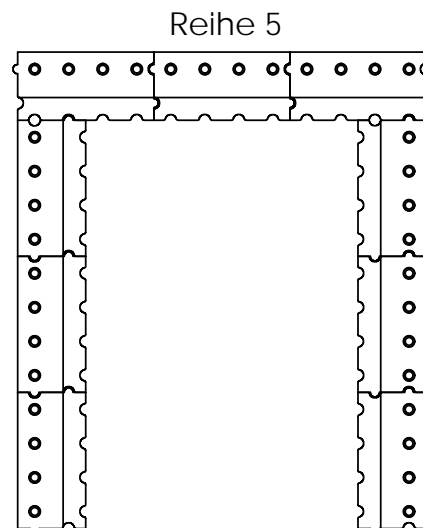

Bei Stahlmantel  
ersetzt ein Formstück  
die Deckenplatten.

Steine lose  
einstellen, damit  
Sekundärluft  
einströmen  
kann.

OFEN Innovativ GmbH  
Rotenbachweg 6  
86633 Neuburg / Rödendorf  
Tel. 08431-537007 Fax 537008

GEPRÜFT	GEWICHT: 202.93
---------	-----------------

MASSSTAB: 1:10

BLATT 1 VON 1