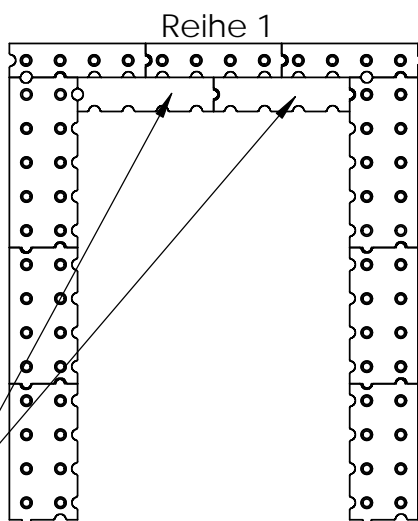

Bei Stahlmantel  
ersetzt ein Formstück  
die Deckenplatten.

Steine lose  
einstellen, damit  
Sekundärluft  
einströmen  
kann.

OFEN Innovativ GmbH  
Rotenbachweg 6  
86633 Neuburg / Rödendorf  
Tel. 08431-537007 Fax 537008

GEPRÜFT	GEWICHT: 202.93
---------	-----------------

MASSSTAB: 1:10

BLATT 1 VON 1