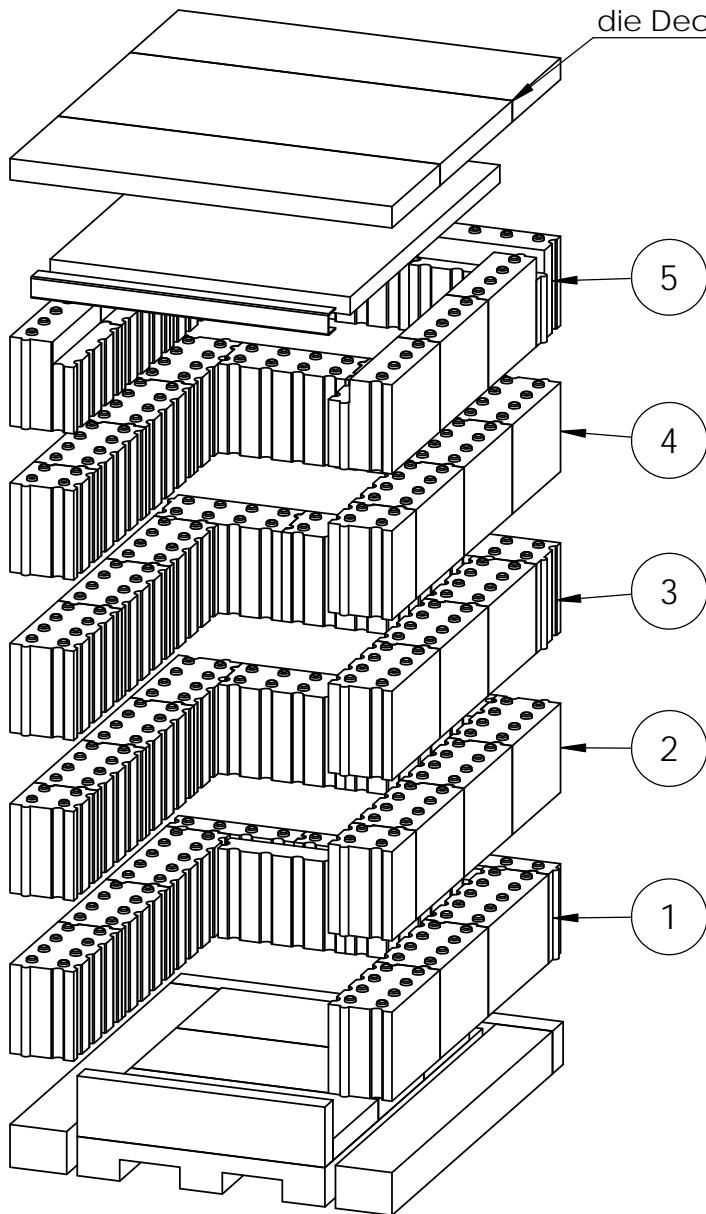

Bei Stahlmantel  
ersetzt ein Formstück  
die Deckenplatten.

Steine lose  
einstellen, damit  
Sekundärluft  
einströmen  
kann.

OFEN Innovativ GmbH  
Rotenbachweg 6  
86633 Neuburg / Rödendorf  
Tel. 08431-537007 Fax 537008

ZEICHNUNG NICHT SKALIEREN

ÄNDERUNG

BENENNUNG:  
Feuerraum MNL

ZEICHNUNGSPfad:  
D:\Dokumente\HiDrive\users\hlibilli\0\_Kandern\OfenInno\Palego 2\Aufbau\mittel\

A4

GEZEICHNET	NAME Amrehn G.	DATUM 15.06.2021
------------	-------------------	---------------------

GEPRÜFT	GEWICHT: 202.93
---------	-----------------

MASSSTAB: 1:10

BLATT 1 VON 1