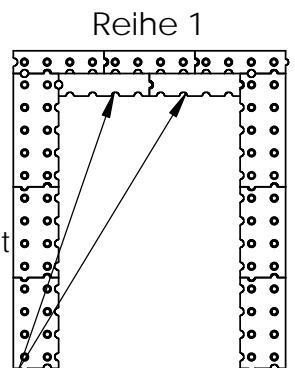

Bei Stahlmantel
ersetzt ein Formstück
die Deckenplatten.

Steine lose
einstellen, damit
Sekundärluft
einströmen
kann.

OFEN Innovativ GmbH
Rotenbachweg 6
86633 Neuburg / Rödendorf
Tel. 08431-537007 Fax 537008

GEPRÜFT

GEWICHT: 236,94

MASSSTAB: 1:15

BLATT 1 VON 1