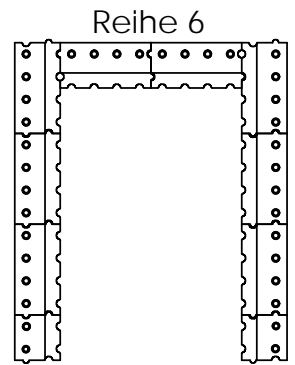

Bei Stahlmantel
ersetzt ein Formstück
die Deckenplatten.

Steine lose
einstellen, damit
Sekundärluft
einströmen
kann.

OFEN Innovativ GmbH
Rotenbachweg 6
86633 Neuburg / Rödendorf
Tel. 08431-537007 Fax 537008

ZEICHNUNG NICHT SKALIEREN

ÄNDERUNG

BENENNUNG:
Feuerraum MHL

ZEICHNUNGSPfad:
D:\Dokumente\HiDrive\users\hlibill\0_Kandern\OfenInno\Palego 2\Aufbau\mittel\

A4

GEZEICHNET

NAME
Amrehn G.

DATUM
15.06.2021

GEPRÜFT

GEWICHT: 236,94

MASSSTAB: 1:15

BLATT 1 VON 1