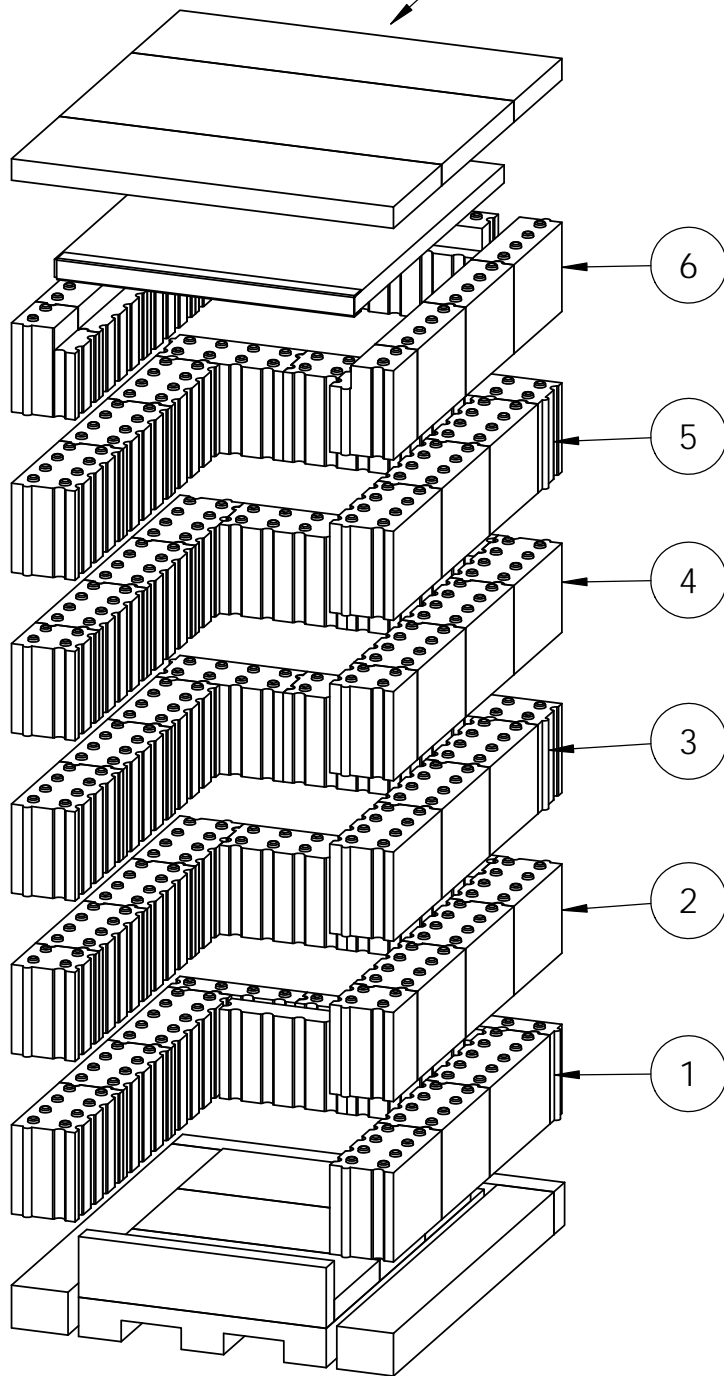

Bei Stahlmantel
ersetzt ein Formstück
die Deckenplatten.

Steine lose
einstellen, damit
Sekundärluft
einströmen
kann.

OFEN Innovativ GmbH
Rotenbachweg 6
86633 Neuburg / Rödendorf
Tel. 08431-537007 Fax 537008

ZEICHNUNG NICHT SKALIEREN

ÄNDERUNG

BENENNUNG:
Feuerraum MHL

ZEICHNUNGSPfad:
D:\Dokumente\HiDrive\users\hlibill\0_Kandern\OfenInno\Palego 2\Aufbau\mittel\

A4

GEZEICHNET

NAME
Amrehn G.

DATUM
15.06.2021

GEPRÜFT

GEWICHT: 236,94

MASSSTAB: 1:15

BLATT 1 VON 1