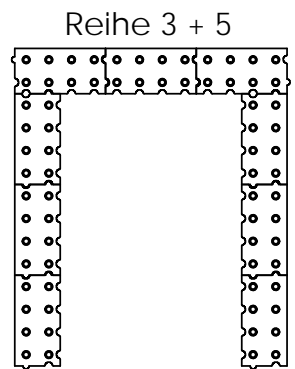

Bei Stahlmantel
ersetzt ein Formstück
die Deckenplatten.

Steine lose
einstellen, damit
Sekundärluft
einströmen
kann.

OFEN Innovativ GmbH
Rotenbachweg 6
86633 Neuburg / Rödendorf
Tel. 08431-537007 Fax 537008

ZEICHNUNG NICHT SKALIEREN

ÄNDERUNG

BENENNUNG:
Feuerraum MHL

ZEICHNUNGSPfad:
D:\Dokumente\HiDrive\users\hlibill\0_Kandern\OfenInno\Palego 2\Aufbau\mittel\

A4

GEZEICHNET

NAME
Amrehn G.

DATUM
15.06.2021

GEPRÜFT

GEWICHT: 236,94

MASSSTAB: 1:15

BLATT 1 VON 1