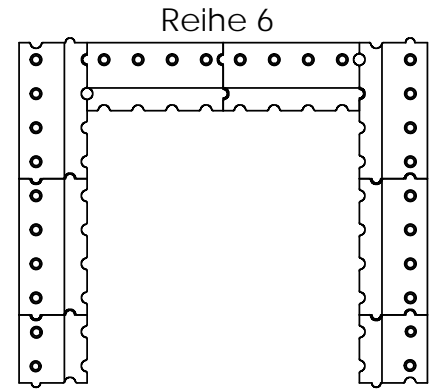

Bei Stahlmantel
ersetzt ein Formstück
die Deckenplatten.

Steine lose
einstellen, damit
Sekundärluft
einströmen
kann.

OFEN Innovativ GmbH
Rotenbachweg 6
86633 Neuburg / Rödendorf
Tel. 08431-537007 Fax 537008

ZEICHNUNG NICHT SKALIEREN

ÄNDERUNG

BENENNUNG:
Feuerraum MHK

ZEICHNUNGSPfad:
D:\Dokumente\HiDrive\users\hilibilli\0_Kandern\OfenInno\Palego 2\Aufbau\mittel\

A4

GEZEICHNET

NAME
Amrehn G.

DATUM
15.06.2021

GEPRÜFT

GEWICHT: 181.69

MASSSTAB: 1:10

BLATT 1 VON 1