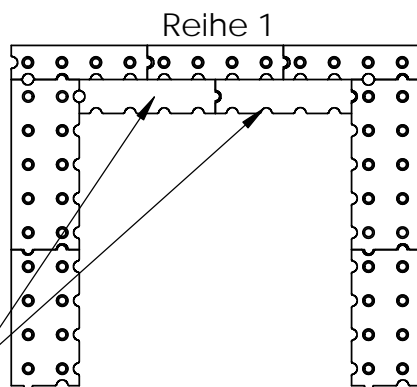

Bei Stahlmantel
ersetzt ein Formstück
die Deckenplatten.

Steine lose
einstellen, damit
Sekundärluft
einströmen
kann.

OFEN Innovativ GmbH
Rotenbachweg 6
86633 Neuburg / Rödendorf
Tel. 08431-537007 Fax 537008

ZEICHNUNG NICHT SKALIEREN

ÄNDERUNG

BENENNUNG:
Feuerraum MHK

ZEICHNUNGSPfad:
D:\Dokumente\HiDrive\users\hilibilli\0_Kandern\OfenInno\Palego 2\Aufbau\mittel\

A4

GEZEICHNET

NAME
Amrehn G.

DATUM
15.06.2021

GEPRÜFT

GEWICHT: 181.69

MASSSTAB: 1:10

BLATT 1 VON 1