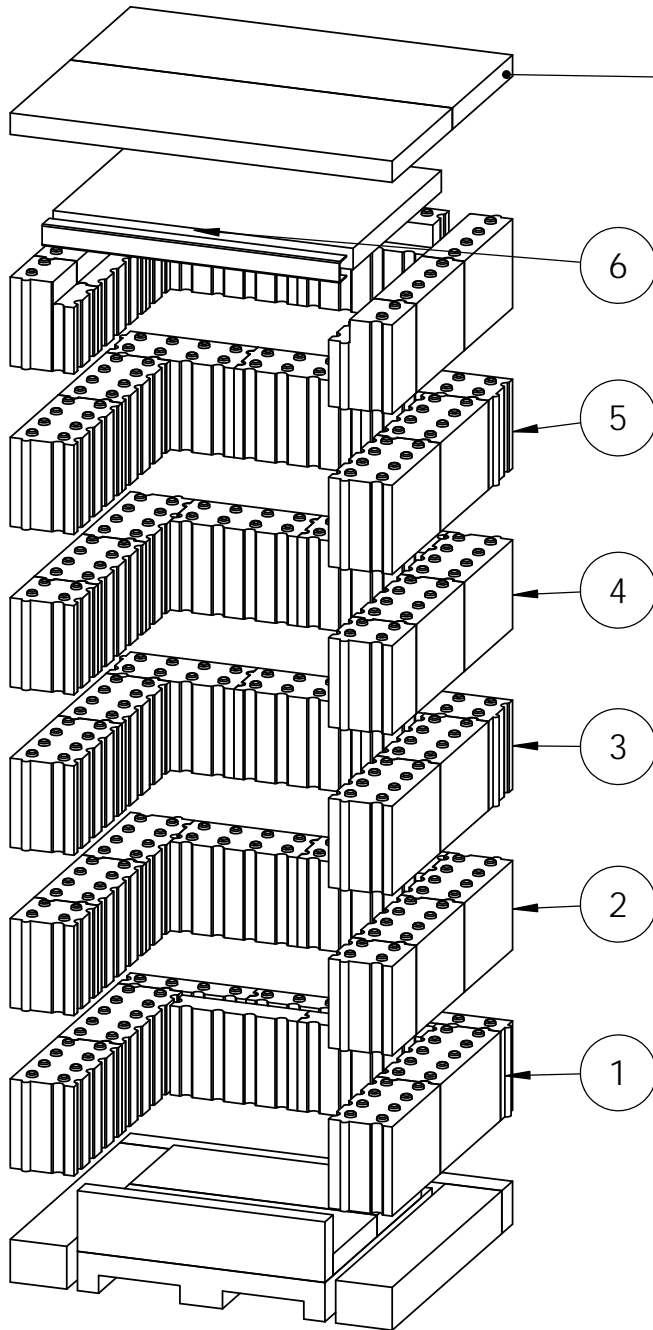

Bei Stahlmantel
ersetzt ein Formstück
die Deckenplatten.

Steine lose
einstellen, damit
Sekundärluft
einströmen
kann.

OFEN Innovativ GmbH
Rotenbachweg 6
86633 Neuburg / Rödendorf
Tel. 08431-537007 Fax 537008

ZEICHNUNG NICHT SKALIEREN

ÄNDERUNG

BENENNUNG:
Feuerraum MHK

ZEICHNUNGSPfad:
D:\Dokumente\HiDrive\users\hilibilli\0_Kandern\OfenInno\Palego 2\Aufbau\mittel\

A4

GEZEICHNET

NAME
Amrehn G.

DATUM
15.06.2021

GEPRÜFT

GEWICHT: 181.69

MASSSTAB: 1:10

BLATT 1 VON 1