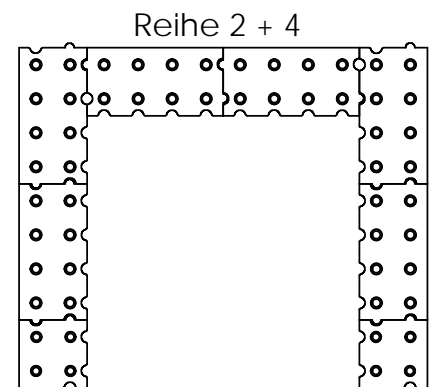

Bei Stahlmantel
ersetzt ein Formstück
die Deckenplatten.

Steine lose
einstellen, damit
Sekundärluft
einströmen
kann.

OFEN Innovativ GmbH
Rotenbachweg 6
86633 Neuburg / Rödendorf
Tel. 08431-537007 Fax 537008

ZEICHNUNG NICHT SKALIEREN

ÄNDERUNG

BENENNUNG:
Feuerraum MHK

ZEICHNUNGSPfad:
D:\Dokumente\HiDrive\users\hilibilli\0_Kandern\OfenInno\Palego 2\Aufbau\mittel\

A4

GEZEICHNET

NAME
Amrehn G.

DATUM
15.06.2021

GEPRÜFT

GEWICHT: 181.69

MASSSTAB: 1:10

BLATT 1 VON 1