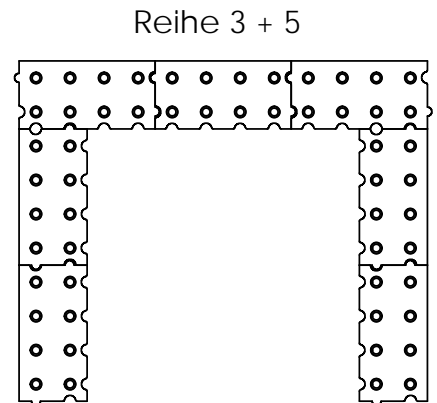

Bei Stahlmantel
ersetzt ein Formstück
die Deckenplatten.

Steine lose
einstellen, damit
Sekundärluft
einströmen
kann.

OFEN Innovativ GmbH
Rotenbachweg 6
86633 Neuburg / Rödendorf
Tel. 08431-537007 Fax 537008

ZEICHNUNG NICHT SKALIEREN

ÄNDERUNG

BENENNUNG:
Feuerraum MHK

ZEICHNUNGSPfad:
D:\Dokumente\HiDrive\users\hilibilli\0_Kandern\OfenInno\Palego 2\Aufbau\mittel\

A4

GEZEICHNET

NAME
Amrehn G.

DATUM
15.06.2021

GEPRÜFT

GEWICHT: 181.69

MASSSTAB: 1:10

BLATT 1 VON 1